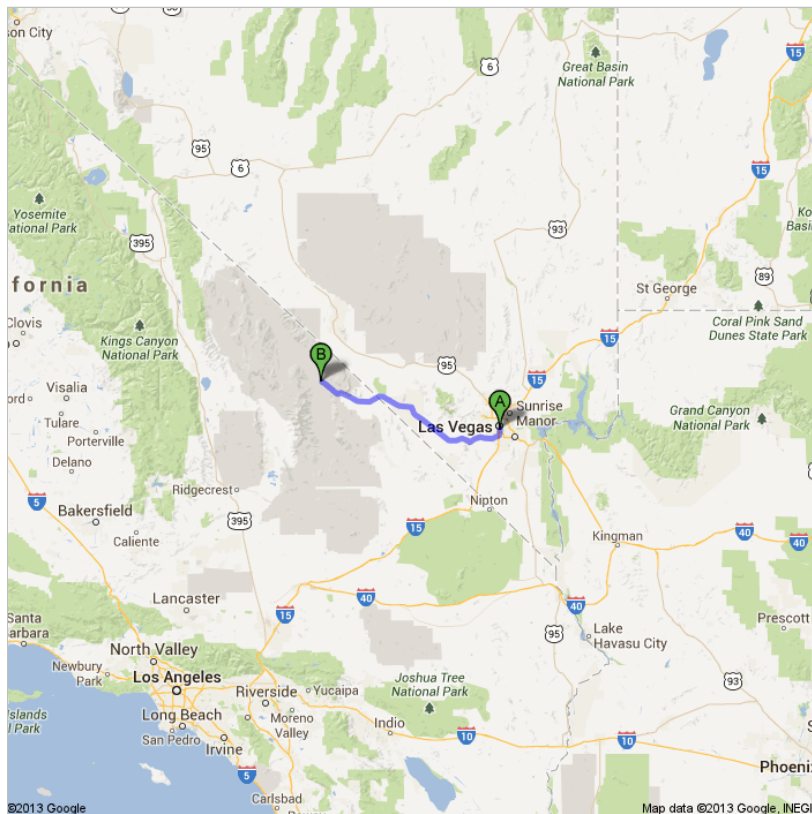

Rutevejledning til Furnace Creek Resort
328 Greenland Rch Rd, Death Valley, CA 92328, USA
188 km – ca. 2 timer 10 minutter

**Luxor**

3900 S Las Vegas Blvd, Las Vegas, NV 89119, USA

1. Tag mod **syd** ad **S Las Vegas Blvd** mod **W Hacienda Ave**
Om 1 minut

kør 1,0 km
i alt 1,0 km

2. Drej til højre, og følg **Russell Rd**
Om 2 minutter

kør 850 m
i alt 1,8 km

3. Drej til venstre ind på frakørsel **I-15 S**
Om 2 minutter

kør 1,8 km
i alt 3,6 km

4. Hold til venstre ved udfletningen, følg skiltene mod **Interstate 215 E/Airport/Henderson** og flet ind på **I-15 S**
Om 1 minut

kør 2,4 km
i alt 6,0 km

5. Tag frakørsel **33** mod **NV-160 W/Blue Diamond Rd**

kør 300 m
i alt 6,3 km

6. Hold til højre ved udfletningen, og flet ind på **NV-160 W/Blue Diamond Rd**
Fortsæt ad NV-160 W
Om 1 time 1 minut

kør 91,2 km
i alt 97,4 km

7. Drej til venstre, og følg **Bell Vista Ave**
Du kører nu ind i Californien
Om 26 minutter

kør 35,9 km
i alt 133 km

© 2013 Google

8. Fortsæt ad **State Line Rd**
Om 4 minutter

kør 5,6 km
i alt 139 km