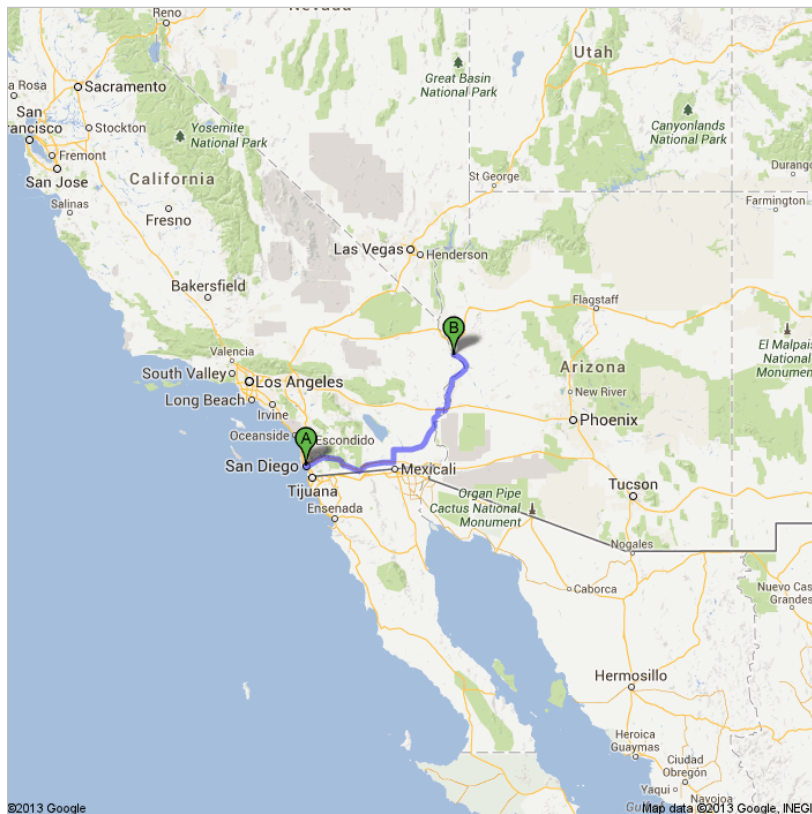

Rutevejledning til Hampton Inn Lake Havasu City  
245 London Bridge Rd, Lake Havasu City, AZ 86403, USA  
490 km – ca. 5 timer 9 minutter

 **The Sofia Hotel**  
150 W Broadway, San Diego, CA 92101, USA

kør 3,6 km  
i alt 20,1 km

7. Tag **frakørslen** mod **I-8 E**  
Om 1 time 32 minutter

kør 167 km  
i alt 187 km

		© 2013 Google
<p> 8. Tag frakørsel <b>State Route 111 N</b> mod <b>Brawley</b></p>		<p>kør 300 m i alt 188 km</p>
<p> 9. Flet sammen med <b>CA-111 N</b> Om 13 minutter</p>		<p>kør 23,1 km i alt 211 km</p>
<p> 10. Drej til højre, og følg <b>CA-78 E/Ben Hulse Hwy</b> (skilte til <b>California 78</b>) Om 6 minutter</p>		<p>kør 8,9 km i alt 220 km</p>
<p> 11. Drej til venstre, og bliv på <b>CA-78 E/Ben Hulse Hwy</b> Om 1 time 4 minutter</p>		<p>kør 105 km i alt 325 km</p>
<p> 12. Drej til venstre, og følg <b>CA-78 E/Rannels Blvd</b> Om 4 minutter</p>		<p>kør 3,3 km i alt 328 km</p>
<p> 13. Drej til højre, og følg <b>CA-78 E/28th Ave</b> Om 4 minutter</p>		<p>kør 4,9 km i alt 333 km</p>
<p> 14. Drej til venstre, og følg <b>CA-78 E/S Neighbours Blvd</b> Om 9 minutter</p>		<p>kør 10,9 km i alt 344 km</p>
<p> 15. Tag frakørslen til <b>I-10 E</b> Du kører nu ind i Arizona Om 7 minutter</p>		<p>kør 12,6 km i alt 356 km</p>

**95** **21. Drej til højre, og følg AZ-95 N/W Riverside Dr**  
Fortsæt ad AZ-95 N  
Om 43 minutter

**kør 62,2 km**  
i alt 489 km

**22. Drej til venstre, og følg Mesquite Ave**

**kør 47 m**  
i alt 489 km

© 2013 Google

23. Fortsæt ad **London Bridge Rd**

Destinationen vil ligge på venstre side  
Om 1 minut

kør 850 m  
i alt 490 km

**Hampton Inn Lake Havasu City**

245 London Bridge Rd, Lake Havasu City, AZ 86403, USA