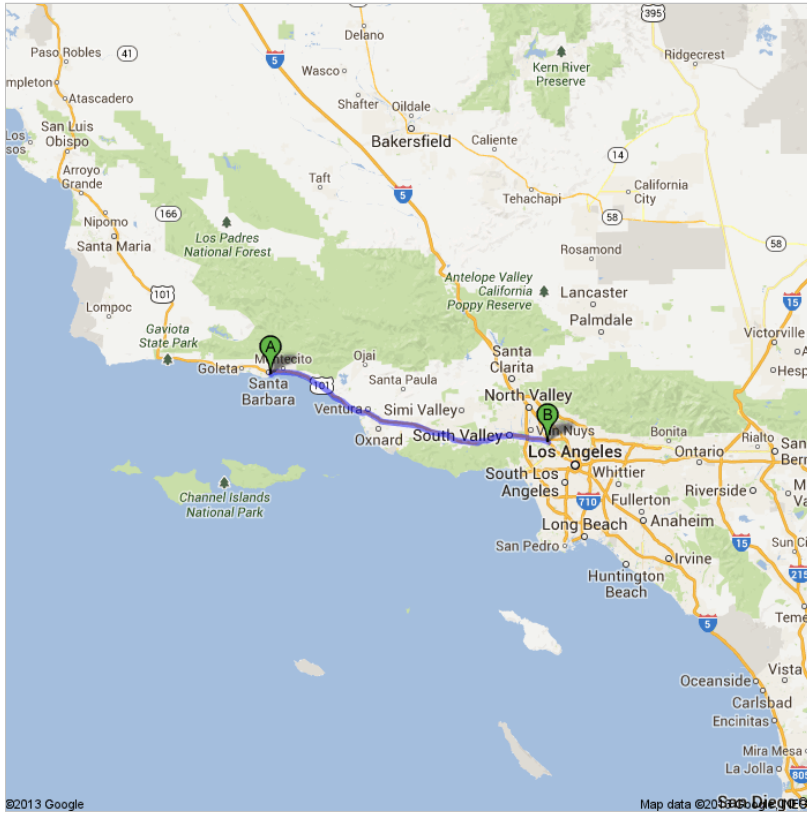

Rutevejledning til The Beverly Garland Holiday Inn
4222 Vineland Ave, North Hollywood, CA 91602, USA
136 km – ca. 1 time 27 minutter

©2013 Google

Map data ©2013 Google

Harbor View Inn Hotel
 28 W Cabrillo Blvd, Santa Barbara, CA 93101, USA

1. Tag mod **nordøst** ad **W Cabrillo Blvd** mod **Stearns Wharf**
 Om 1 minut

kør 400 m
 i alt 400 m

2. Drej til **venstre**, og følg **Garden St**
 Om 1 minut

kør 500 m
 i alt 950 m

3. Drej til **højre**, og fløj sammen med **US-101 S**
 Om 43 minutter

6. Tag **frakørsel** **Vineland Ave**

kør 350 m
 i alt 136 km

7. Drej til **højre**, og følg **Vineland Ave**

kør 400 m
 i alt 136 km

8. Foretag en U-vending
Destinationen vil ligge på højre side
Om 2 minutter

kør 270 m
i alt 136 km

The Beverly Garland Holiday Inn
4222 Vineland Ave, North Hollywood, CA 91602, USA