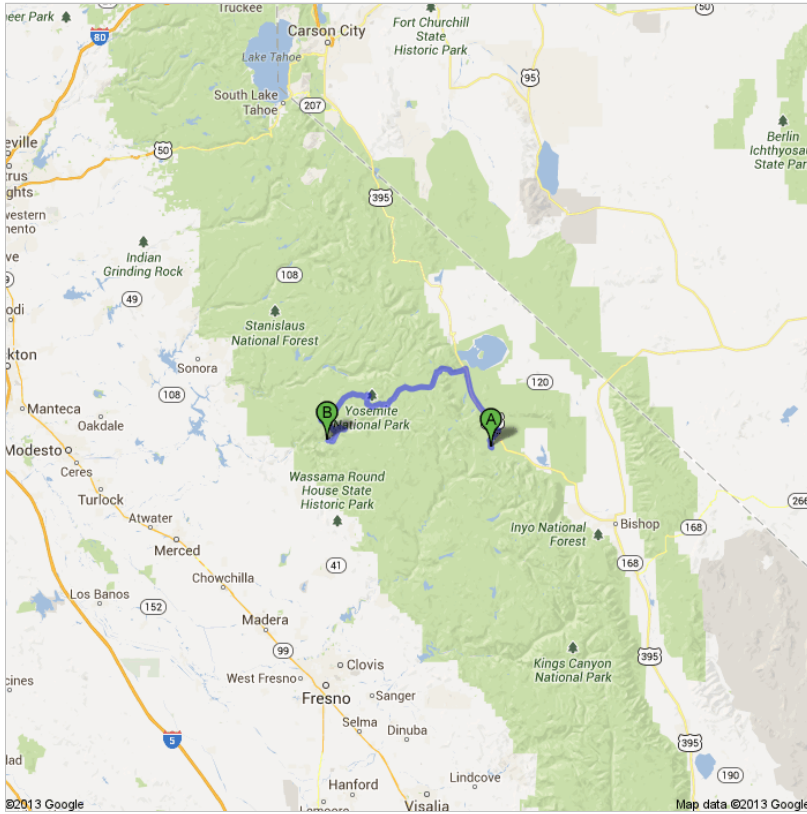

Rutevejledning til Yosemite View Lodge  
11136 California 140, El Portal, CA 95318, USA  
163 km – ca. 2 timer 31 minutter

**The Village Lodge**  
 1111 Forest Trail, Mammoth Lakes, CA 93546, USA

1. Tag mod **nordøst** ad **Forest Trail** mod **Minaret Rd**

kør 150 m  
i alt 150 m

2. Drej til **venstre** ad den 1. vej, og fortsæt ad **Minaret Rd**  
Om 3 minutter

kør 1,1 km  
i alt 1,3 km

3. Drej til **højre**, og følg **Mammoth Scenic Loop**  
Om 5 minutter

kør 4,4 km  
i alt 5,6 km

4. Fortsæt ad **Dry Creek Rd**  
Om 5 minutter

kør 5,1 km  
i alt 10,8 km

5. Drej til **venstre**, og følg **US-395 N**  
Om 21 minutter

kør 31,8 km  
i alt 42,6 km

6. Drej til **venstre**, og følg **CA-120 W/Tioga Rd**  
Fortsæt ad CA-120 W  
 Vej med vejafgift på visse strækninger  
 Denne vej kan være sæsonlukket  
 Om 1 time 29 minutter

kør 94,2 km  
i alt 137 km

7. Drej til **venstre**, og følg **Old Yosemite Coulterville Rd** (skilte til **Yosemite Valley/CA-41/CA-140**)

kør 110 m  
i alt 137 km

© 2013 Google

8. Fortsæt ad **Big Oak Flat Road**  
Om 16 minutter